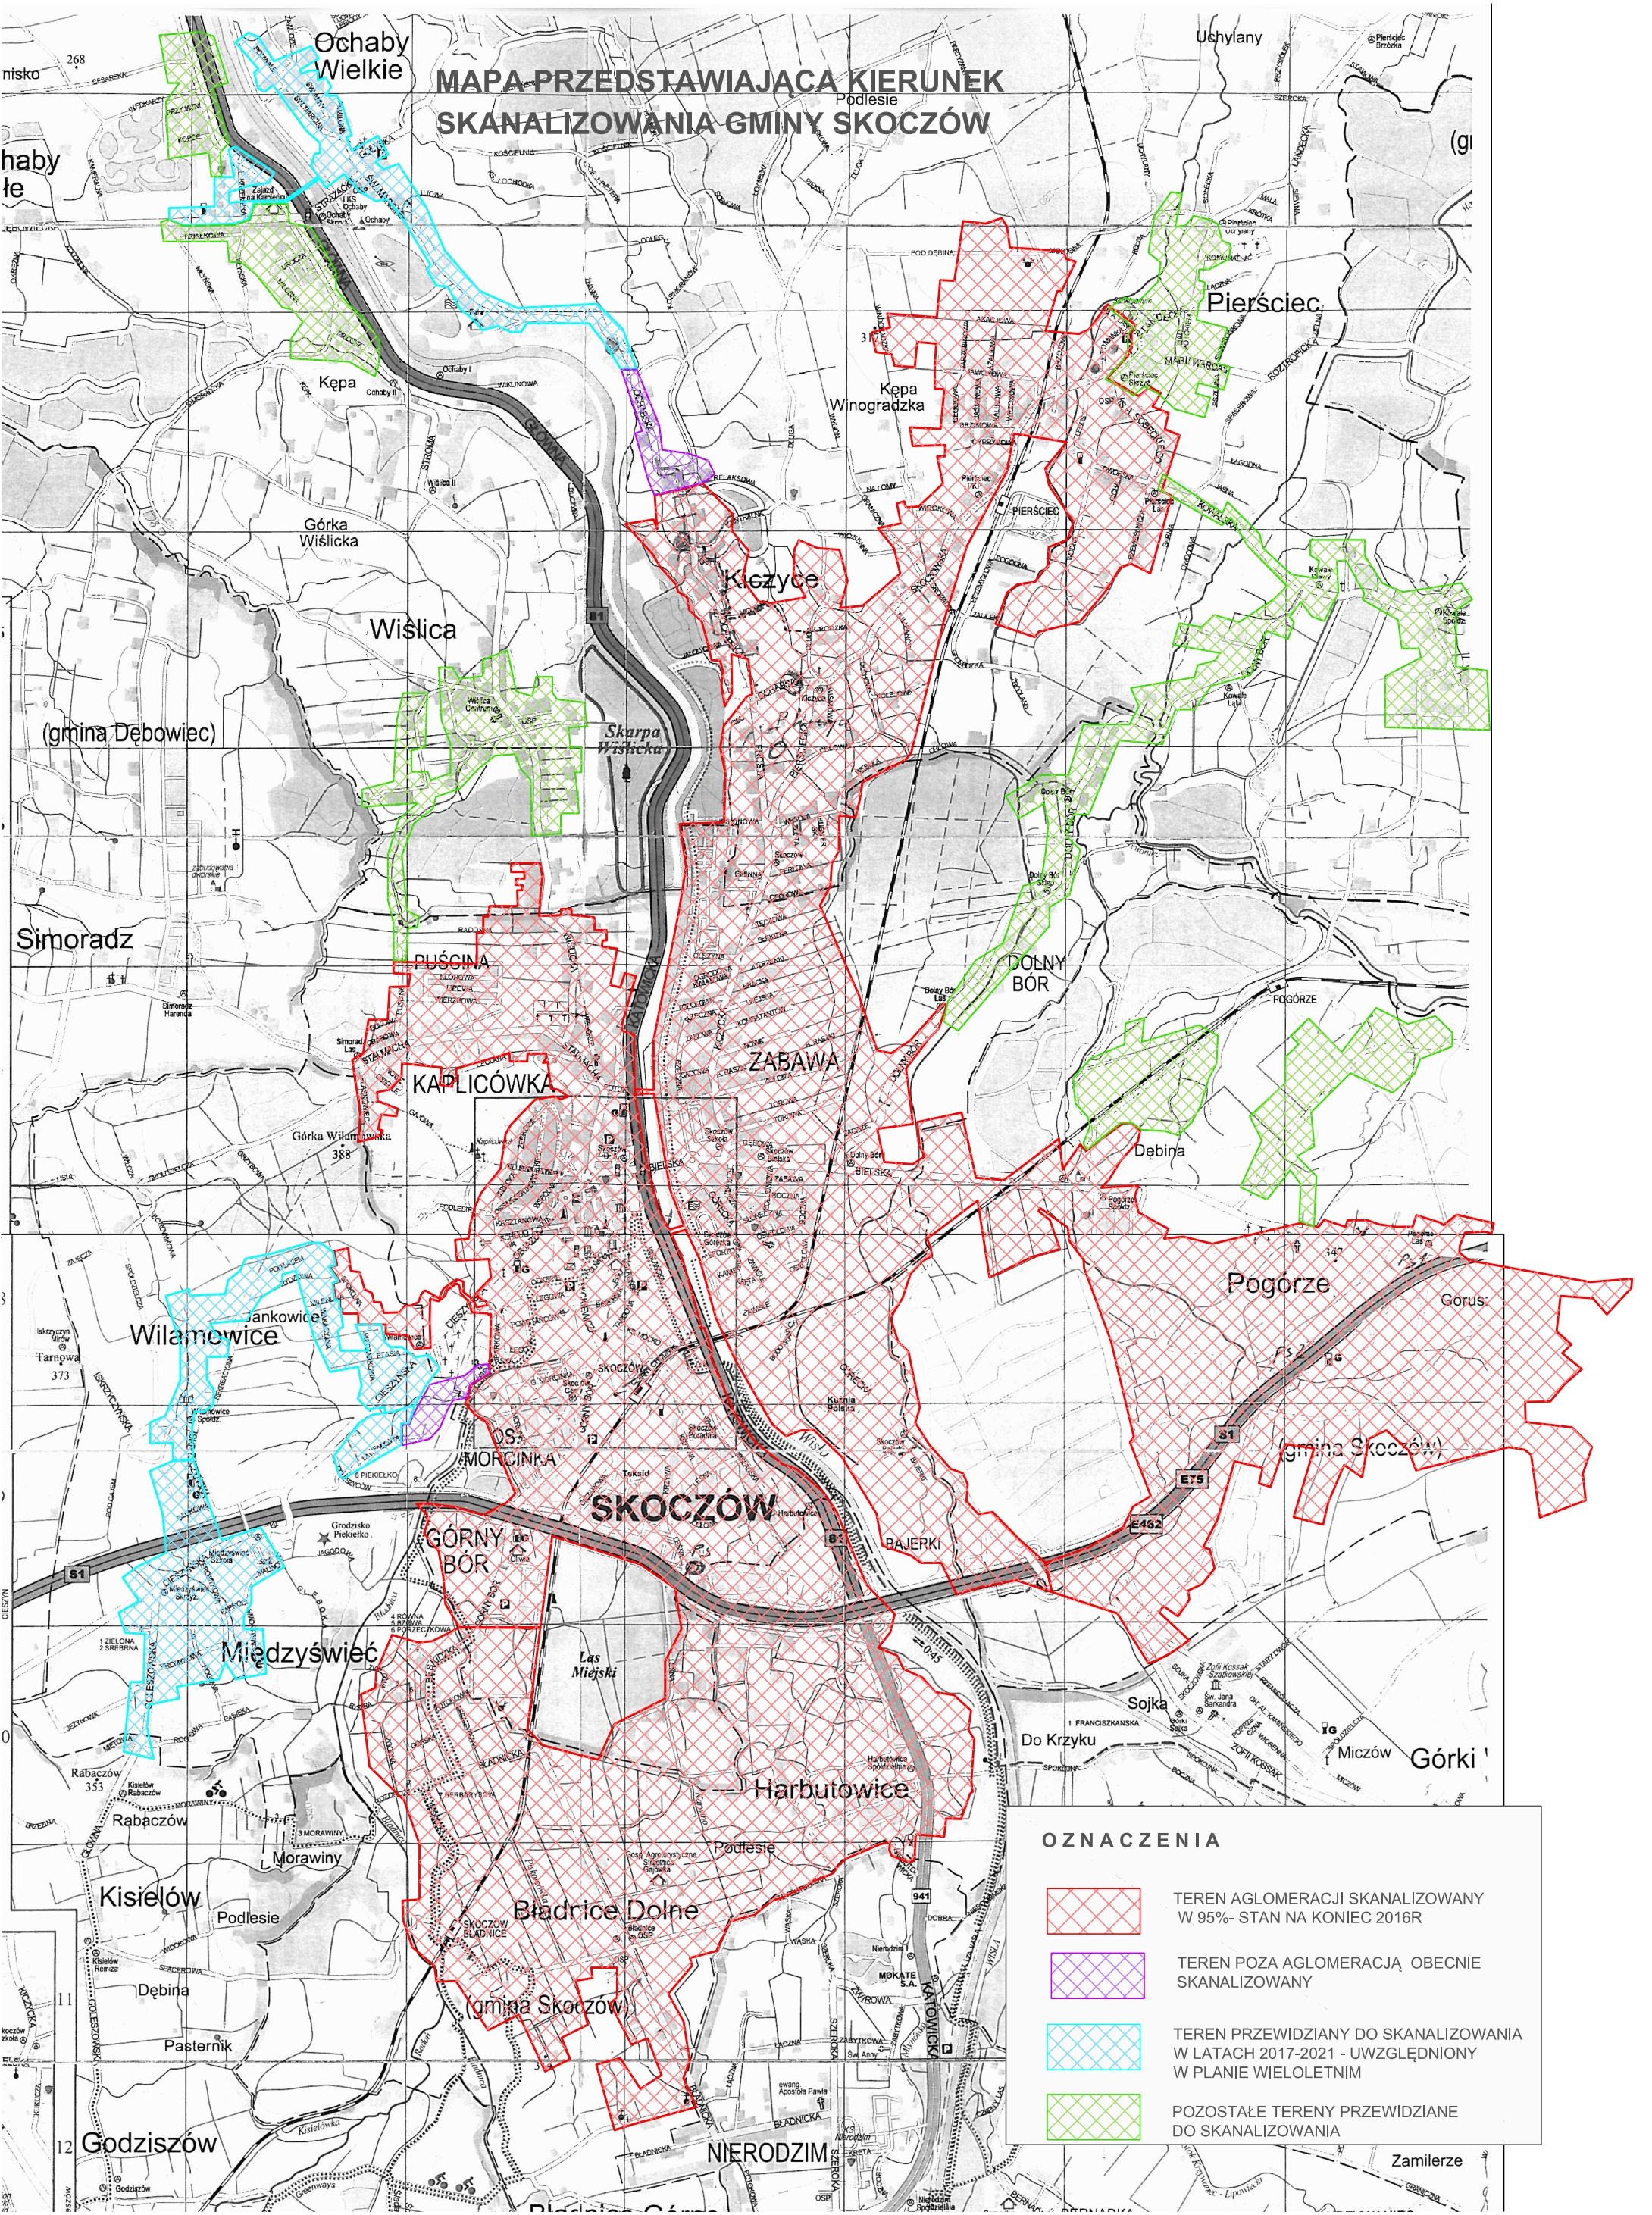

# MAPA PRZEDSTAWIAJĄCA KIERUNEK SKANALIZOWANIA GMINY SKOCZÓW

## OZNACZENIA

- TEREN AGLOMERACJI SKANALIZOWANY W 95%- STAN NA KONIEC 2016R
- TEREN POZA AGLOMERACJĄ OBECNIE SKANALIZOWANY
- TEREN PRZEWDZIANY DO SKANALIZOWANIA W LATACH 2017-2021 - UWZGLĘDNIONY W PLANIE WIELOLETNIM
- POZOSTAŁE TERENY PRZEWDZIANY DO SKANALIZOWANIA